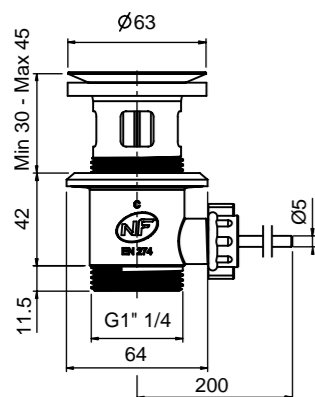

PILETTA IN ACCIAIO INOX 304 DISPONIBILE CROMATA O CON SATINATURA CONCENTRICA

BOTTOM BODY IN STAINLESS STEEL 304 AVAILABLE ALSO IN THE DELUXE VERSION

SOTTOPILETTA IN ACCIAIO INOX 304 DISPONIBILE ANCHE NELLA VERSIONE DELUXE

### TECHNICAL DATA DATI TECNICI

ref. 0014848P-001

w/REVO PLUG WITH SS 304 COVER Ø 38 mm  
c/tappo Revo in acciaio inox 304 Ø 38 mm

ref. 0024848P-001

w/REVO PLUG WITH BRASS COVER Ø 38 mm  
c/tappo Revo in ottone cromato 304 Ø 38 mm

ref. 0044848P-001

w/REVO PLUG WITH SS 304 COVER Ø 63 mm  
c/tappo Revo in acciaio inox 304 Ø 63 mm

CERTIFICATIONS  
NF, Reach, PHAs, RoHS